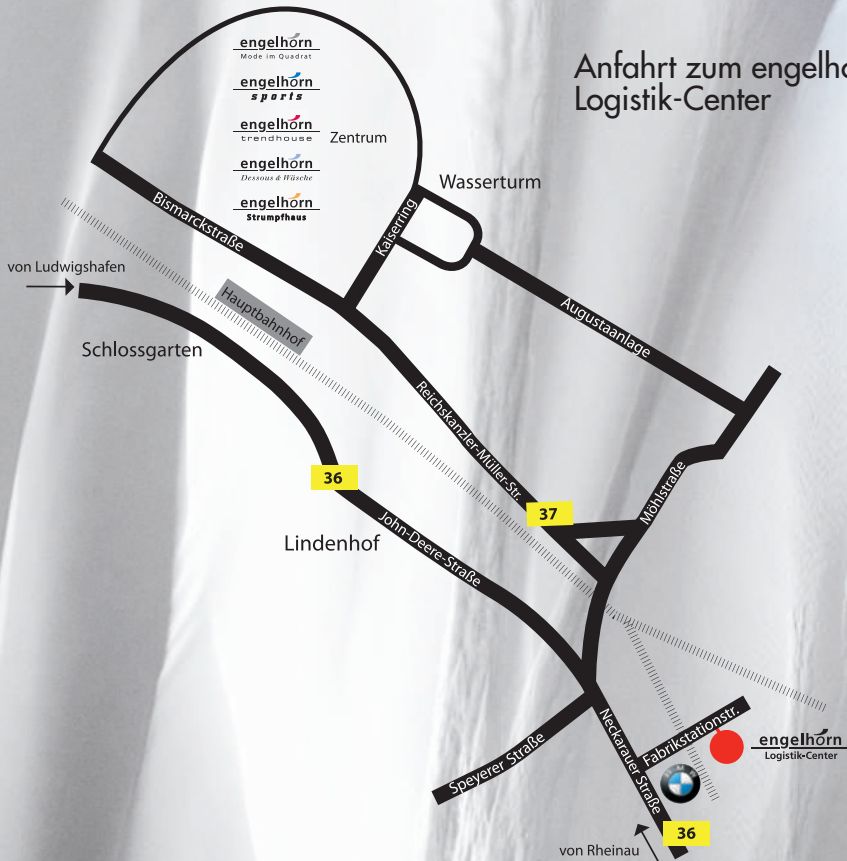

Anfahrt zum engelhorn Logistik-Center

engelhorn Logistik-Center

Fabrikstationstraße 40
68163 Mannheim

Öffnungszeiten:
Mo bis Fr 10–19 Uhr
Sa: 10–18 Uhr
Tel. 0621 / 167 2882

engelhorn sports

N5
68161 Mannheim

Öffnungszeiten:
Mo bis Sa 10.00–20.00 Uhr
Tel. 0621 / 167 2886

engelhorn active town

Rhein-Neckar-Zentrum
Robert-Schuman-Straße
68519 Viernheim

Öffnungszeiten:
Mo bis Sa 9.30–20.00 Uhr
Tel. 0621 / 167 1925