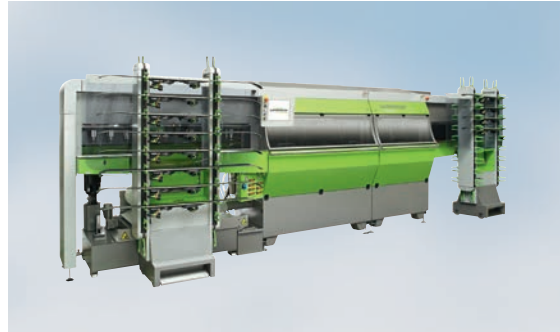

TUNING ZAHLT SICH AUS

Professionell vorbereitete Skier und Snowboards bringen Ihnen auf der Piste zwei entscheidende Vorteile: Mehr Sicherheit und Drehfreudigkeit.

MEHR SICHERHEIT

Mit einem perfekten Kantenschliff hat man auch auf vereisten Pisten absoluten Halt. Für leichteres Fahren und mehr Sicherheit.

MEHR DREHFREUDIGKEIT

Mit einem optimalen Strukturschliff gleitet man immer locker über den Schnee und dreht mit Leichtigkeit durch jede Kurve.

ABGABE UND ABHOLUNG

Abgabe und Abholung Ihrer Ski- und Snowboardausrüstung in der Skiabteilung bei engelhorn sports in Mannheim, bei engelhorn active town in Viernheim oder im Ski-Service im engelhorn Logistik-Center in Mannheim-Neckarau.

WINTERSTEIGER SCHLEIF-AUTOMATEN

Die Firma Wintersteiger ist Weltmarktführer im Bereich Wintersportservice. Namhafte Ski- und Snowboardproduzenten sowie führende nationale Skiverbände vertrauen auf die Systemlösungen von Wintersteiger - seit über 30 Jahren einer der Pioniere auf diesem Gebiet und weltweit die Nr. 1.

Die engelhorn Ski- und Snowboard-Werkstatt ist im Besitz des Wintersteiger Schleifautomaten Discovery. Somit können wir Ihnen einen noch besseren Service bieten - die wichtigsten Vorteile im Überblick:

- exakte und klare Belagsstruktur
- schärfste Kanten mit langer Haltbarkeit
- glänzendes Finish durch Wachsen und Polieren